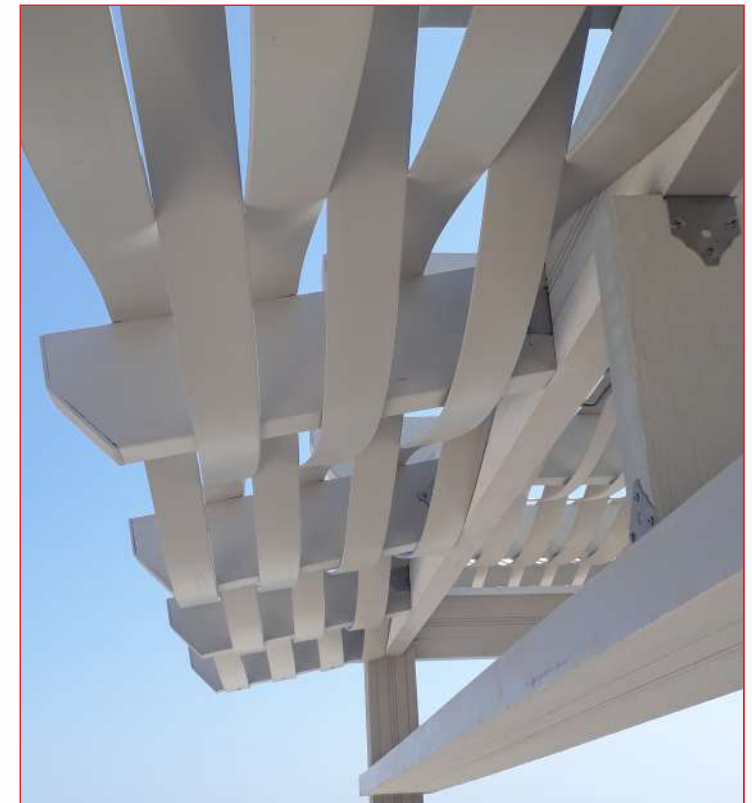

Pergola Pergola